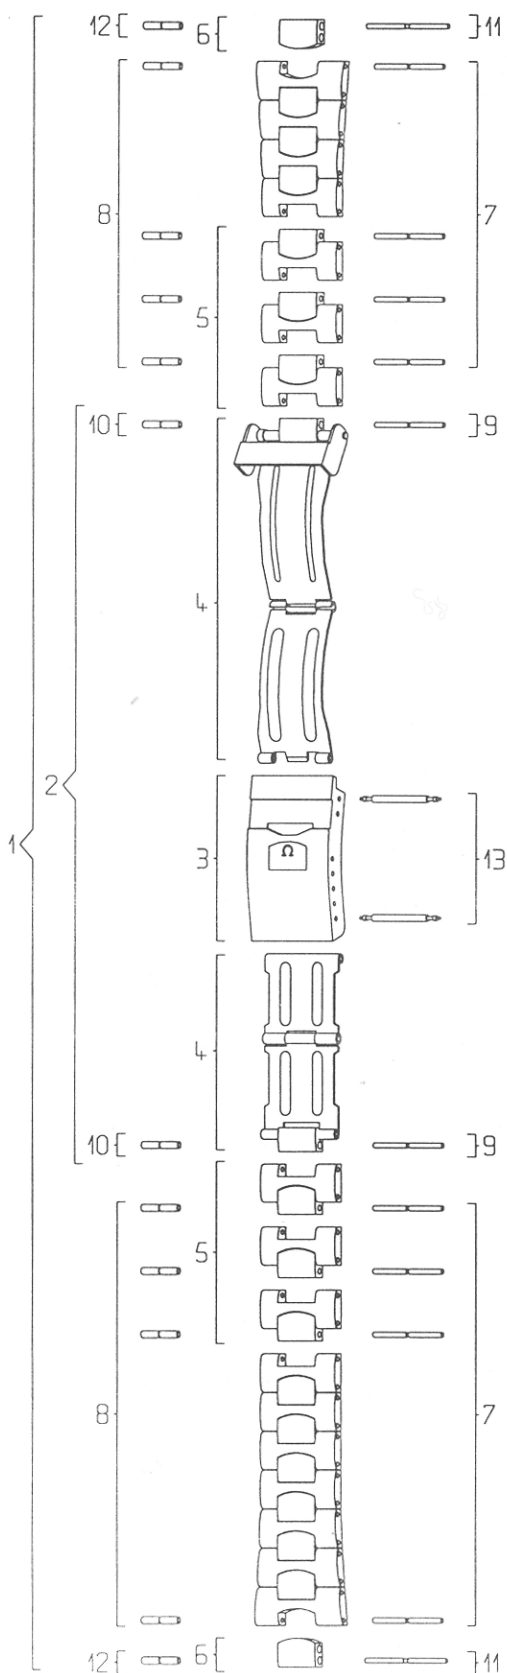

SPEEDMASTER ST 1455 / 453

Pièces de rechange / Ersatzteile Spare parts / Piezas de recambio		
N°	Désignation / Beschreibung Designation / Designación	Ref.
1	Bracelet complet / Armband komplett Complete bracelet / Brazalete completo	020 ST 1455 / 453
2	Fermeture complet / Verschluss komplett Complete clasp / Cierre completo	117 ST 1455 / 453
3	Couvercle du fermoir / Verschlussdeckel Clasp cover / Tapa del cierre	116 ST 1455
4	Dépliant et rallonge / Klappverschluss und Verlängerung / Folder and extension Desplegador y prolongador	035 ST 1455 / 453
5	Maillon amovible / Verlängerungsglied Removable link / Eslabón desmontable	114 ST 1455
6	Maillon d'attache boîte / Verbindungsglied zum Gehäuse / Case attaching link / Eslabón de sujeción a la caja	037 ST 453
7	Goupille de maillon amovible / Stift für abnehmbares Glied / Removable link pin / Pasador de eslabón desmontable	128 ST 9967
8	Canon de maillon amovible / Tubusrohr für abnehmbares Glied / Removable link tube / Cañón de eslabón desmontable	201 ST 0613
9	Goupille de fermeture / Stift für Verschluss Clasp pin / Pasador de cierre	128 ST 9967
10	Canon de fermeture / Tubusrohr für Verschluss Clasp tube / Cañón de cierre	201 ST 0613
11	Goupille d'attache boîte / Stift für Gehäuseverbindung / Case attaching pin / Pasador de sujeción a la caja	128 ST 9973
12	Canon d'attache boîte / Tubusrohr für Gehäuseverbindung / Case attaching tube / Cañón de sujeción a la caja	201 ST 0613
13	Barrette de fermeture / Federsteg für Verschluss Clasp spring bar / Pasador de muelle del cierre	068 ST 5307